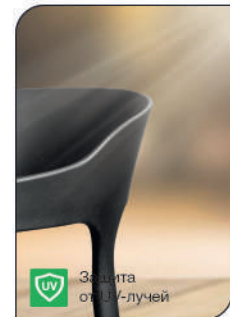

 Top concept

КОЛЛЕКЦИЯ  
LEO

КОЛЛЕКЦИЯ  
LEO

Top concept LEO

- арт. **2001000000463**  
наим. Стул Leo, первичный пластик белый
- арт. **2001000000470**  
наим. Стул Leo, первичный пластик темно-серый
- арт. **2001000000487**  
наим. Стул Leo, первичный пластик желтый
- арт. **2001000000500**  
наим. Стул Leo, первичный пластик темно-красный
- арт. **2001000000517**  
наим. Стул Leo, первичный пластик зеленая мята
- арт. **2001000000524**  
наим. Стул Leo, первичный пластик голубой

Габариты упаковки, см: **86x53x63**  
Вес, кг: **17,95**  
Количество в упаковке, шт: **4**

Первичный пластик

Штабелируемый

Защита от UV-лучей

Актуальная информация о наличии на сайте [top-concept.ru](http://top-concept.ru)